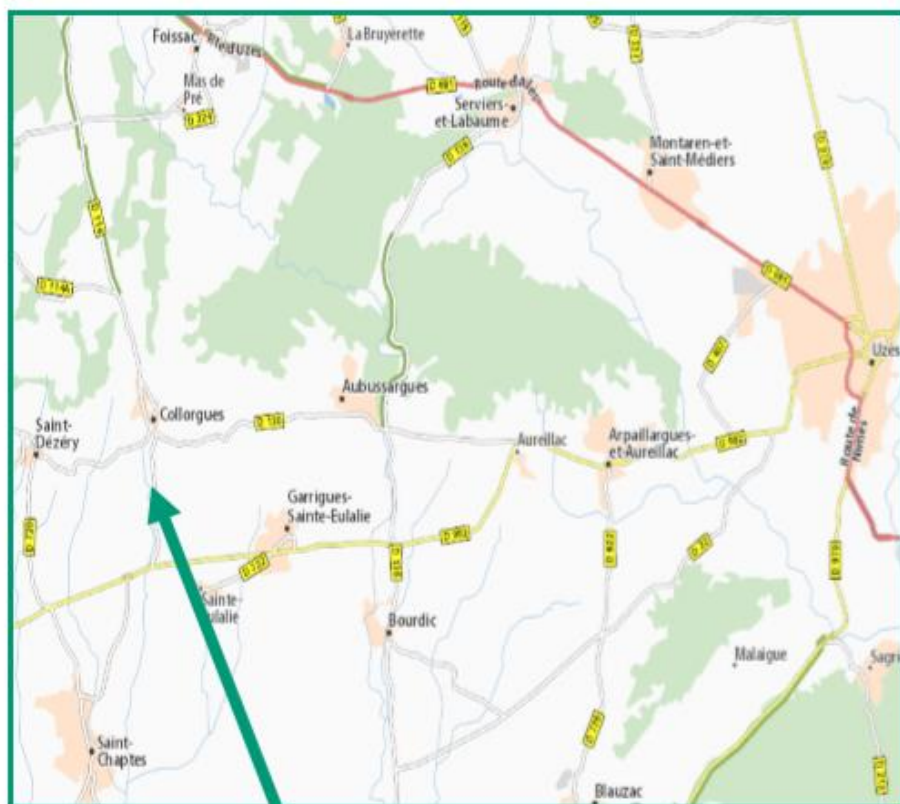

PLAN DE LOCALISATION

Déchèterie de Choudeyrague
RD 114
30190 GARRIGUES SAINTE EULALIE

**ACCES A LA PLATEFORME INTERDIT AUX ENFANTS NON
ACCOMPAGNES**